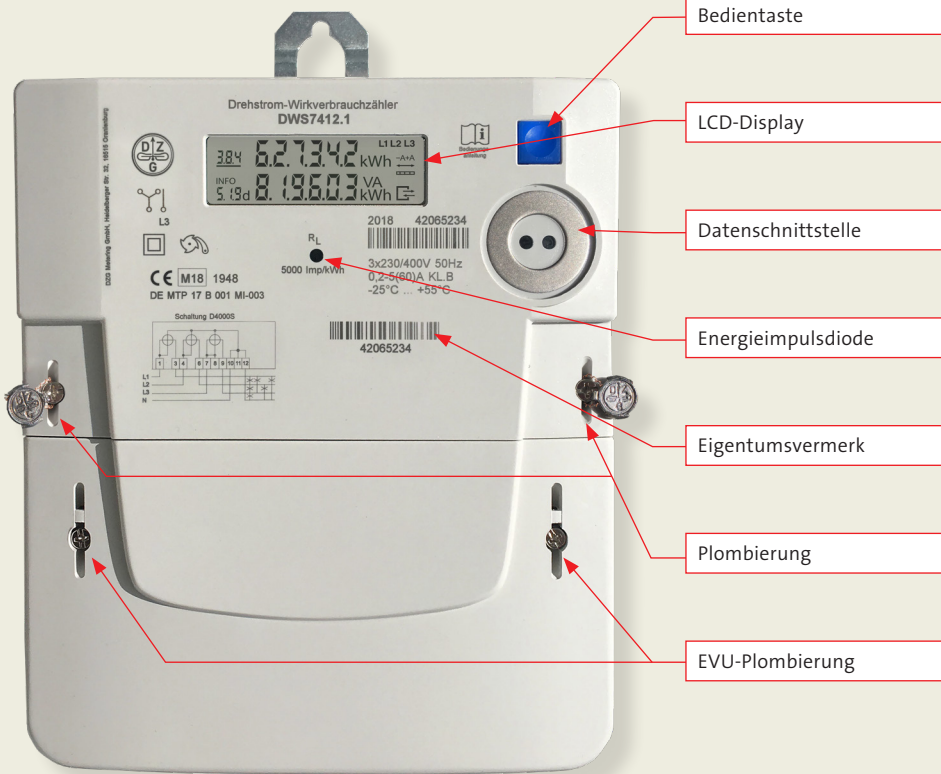

DZG Drehstromzähler DVS74

Kurzanleitung für Ihren elektronischen Drehstromzähler

wesernetz

Ein Unternehmen von **swb**

Bedienelemente

Hinweis

Bedientaste

Bei einmaligem Drücken der Bedientaste erfolgt ein kurzer Displaytest und dann die Eingabemöglichkeit eines PIN-Codes.

Beim zweimaligem Drücken erfolgt sofort die Eingabemöglichkeit eines PIN-Codes. Diese Funktion ist nicht freigegeben. Nach 20 Sekunden springt das Display wieder in den Ursprungszustand zurück.

LCD-Display