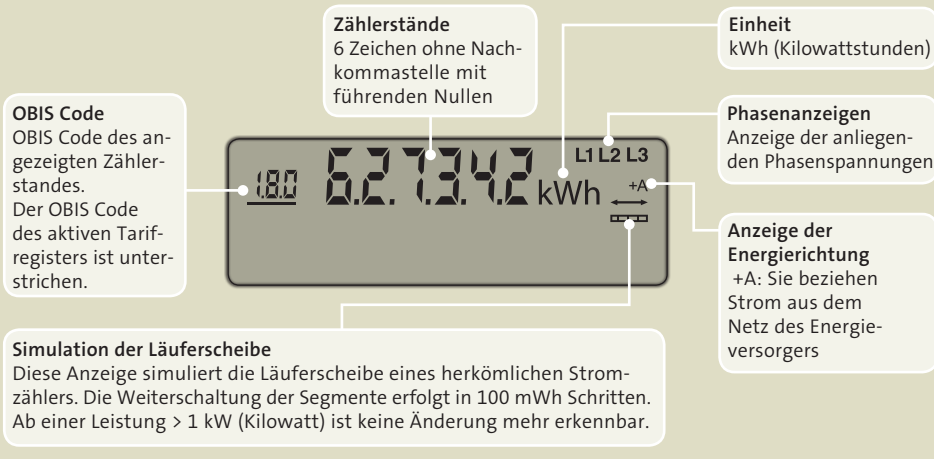

DZG Drehstromzähler DVS74

Kurzanleitung für Ihren elektronischen Drehstromzähler

wesernetz

Ein Unternehmen von **swb**

Bedienelemente

Hinweis

Bedientaste

Bei einmaligem Drücken der Bedientaste erfolgt ein kurzer Displaytest und dann die Eingabemöglichkeit eines PIN-Codes.

Beim zweimaligem Drücken erfolgt sofort die Eingabemöglichkeit eines PIN-Codes. Diese Funktion ist nicht freigegeben. Nach 20 Sekunden springt das Display wieder in den Ursprungszustand zurück.

LCD-Display